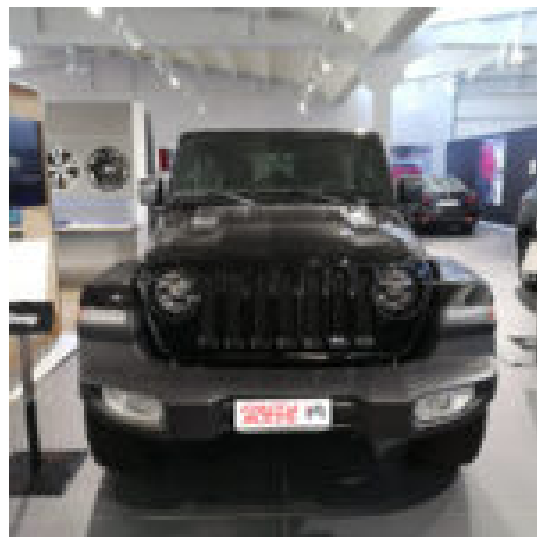

Jeep Wrangler 2.0 BZ SAHARA 272CV

Vi preghiamo di notare che occasionalmente possono verificarsi errori nella compilazione delle schede. Ci riserviamo il diritto di apportare modifiche a prezzi e descrizioni. Prima di confermare l'auto vi consigliamo di visionarla personalmente.

PREZZO 58950 € Prezzo con rottamazione

Produttore Jeep

Modello Wrangler

Immatricolazione 2021

Km percorsi 1 Km

Condizioni Km 0

Colore esterni Nero

Colore interni Black