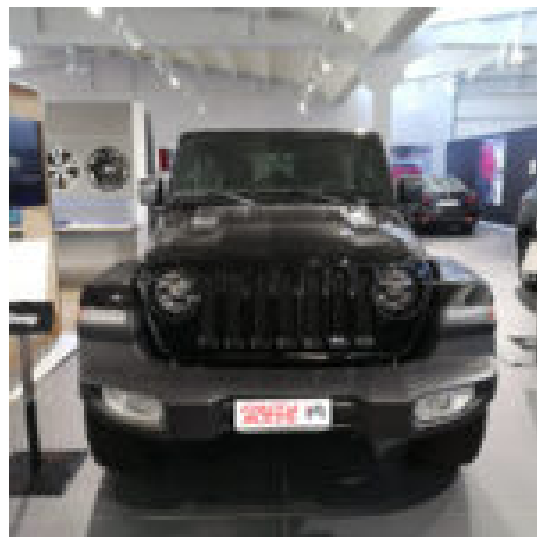

# Jeep Wrangler 2.0 BZ SAHARA 272CV

Vi preghiamo di notare che occasionalmente possono verificarsi errori nella compilazione delle schede. Ci riserviamo il diritto di apportare modifiche a prezzi e descrizioni. Prima di confermare l'auto vi consigliamo di visionarla personalmente.

**PREZZO 58950 €** Prezzo con rottamazione

Produttore Jeep

Modello Wrangler

Immatricolazione 2022

Km percorsi 1 Km

Condizioni Km 0

Colore esterni Black

Colore interni Black